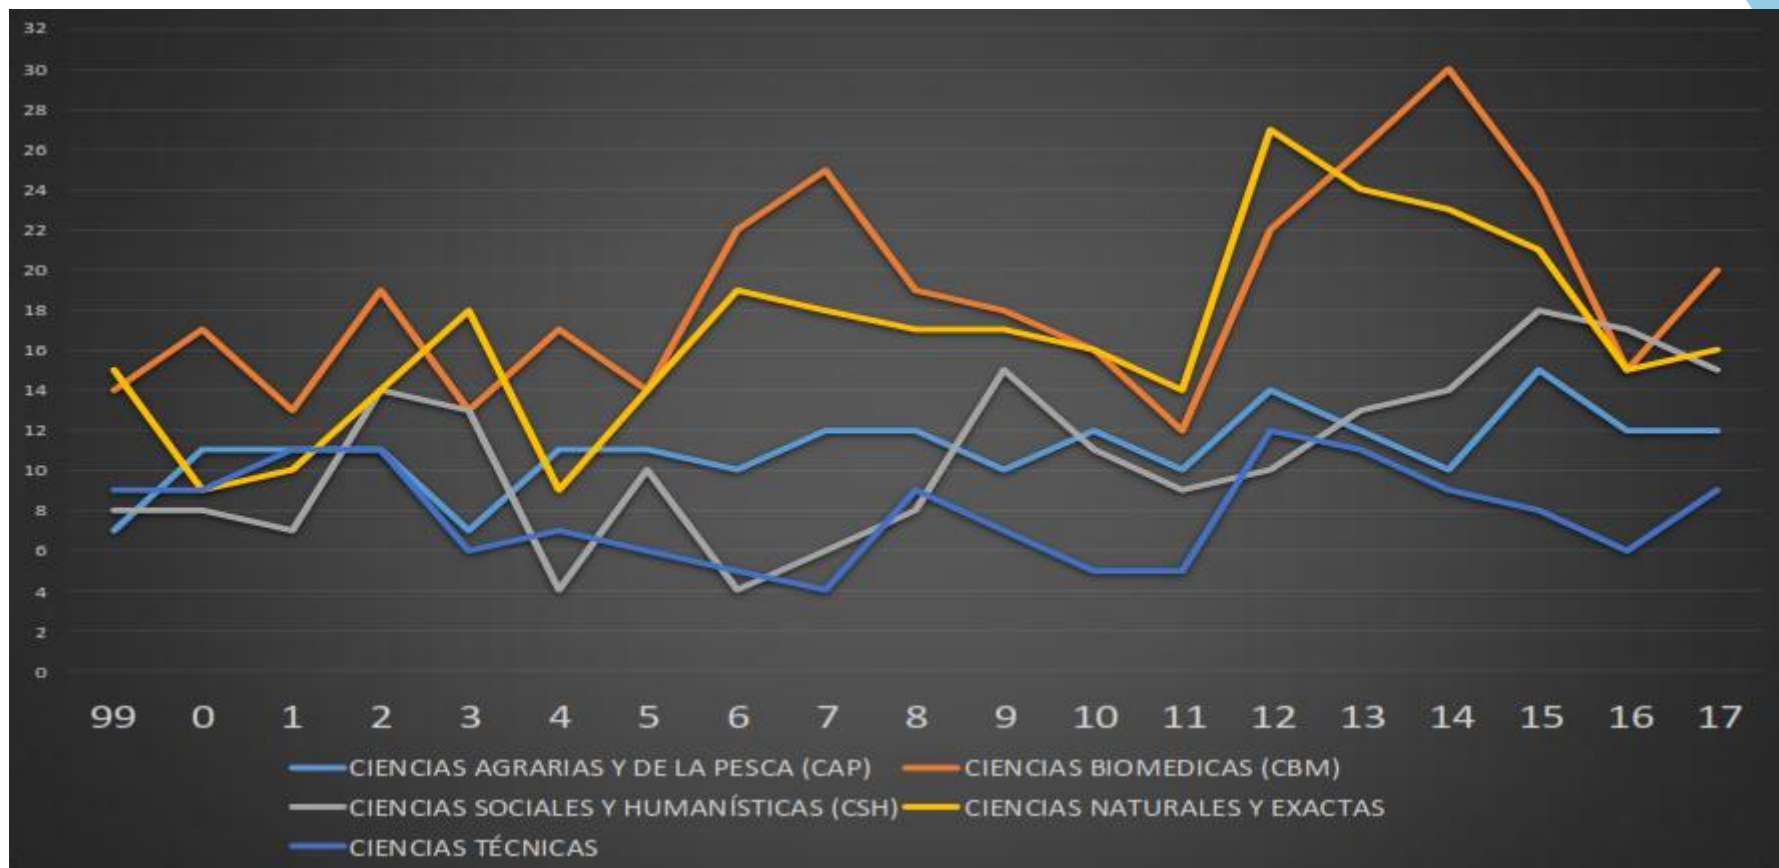

PREMIOS ACADEMIA DE CIENCIAS DE CUBA

ESTADÍSTICAS GENERALES 1999-2017

1999 - 2017

TOTAL DE PROPUESTAS	3190
TOTAL DE PREMIOS	1235
ACEPTACIÓN (%)	38.7

TOTAL PREMIOS X SECCIONES

PROPUESTAS X PREMIOS X ACEPTACIÓN X AÑOS

● PROPUESTAS ● TOTALES PREMIOS ● PORCIENTO DE ACEPTACIÓN

PREMIOS X SECCIONES X AÑOS

DISTRIBUCIÓN

POR ENTIDADES

■ ECTI ■ UV ■ OTROS

POR CANT. PREMIOS

■ ECTI ■ UV ■ OTROS

ENTIDADES CON MAYOR NÚMERO DE PREMIOS