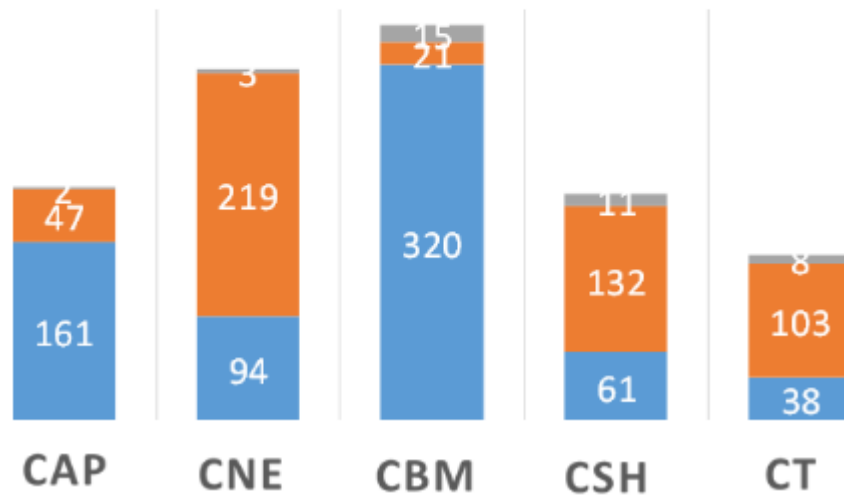

PREMIOS ACADEMIA DE CIENCIAS DE CUBA

ESTADÍSTICAS GENERALES 1999-2017

1999 - 2017

TOTAL DE PROPUESTAS	3190
TOTAL DE PREMIOS	1235
ACEPTACIÓN (%)	38.7

TOTAL PREMIOS X SECCIONES

PROPUESTAS X PREMIOS X ACEPTACIÓN X AÑOS

● PROPUESTAS ● TOTALES PREMIOS ● PORCIENTO DE ACEPTACIÓN

PREMIOS X SECCIONES X AÑOS

DISTRIBUCIÓN

POR ENTIDADES

■ ECTI ■ UV ■ OTROS

POR CANT. PREMIOS

■ ECTI ■ UV ■ OTROS

ENTIDADES CON MAYOR NÚMERO DE PREMIOS

ENTIDADES	CAP	CNE	CBM	CSH	CT	<u>99-2017</u>	2009-2017	%
UNIVERSIDAD DE LA HABANA	5	165	11	89	6	<u>276</u>	158	57.2
Centro de Ing. Genética y Biotecnología. (CIGB)	40	3	92		2	<u>137</u>	69	50.3
Instituto de Medicina Tropical "Pedro Kouri"(IPK)			93			<u>93</u>	55	59.1
UNIVERSIDAD MARTA ABREU de las Villas (UCLV)	16	19	3	11	31	<u>80</u>	43	53.8
UNIVERSIDAD TECNOLÓGICA "José A. Echeverría"		2		3	42	<u>47</u>	21	44.6
Centro Nacional de Sanidad Agropecuaria (CENSA)	37	1	1			<u>39</u>	22	56.1
Centro de Inmunología Molecular (CIM)	1	1	34			<u>36</u>	19	52.7
Instituto de Matemática,Cibernáetica y Física (ICIMAF)		25				<u>25</u>	11	44.0
UNIVERSIDAD DE ORIENTE (UO)		7	2	7	7	<u>23</u>	18	78.2
Instituto Nacional de Ciencia Agrícola (INCA)	22					<u>22</u>	9	40,9
Instituto de Ciencia Animal (ICA)	20					<u>20</u>	9	45.0