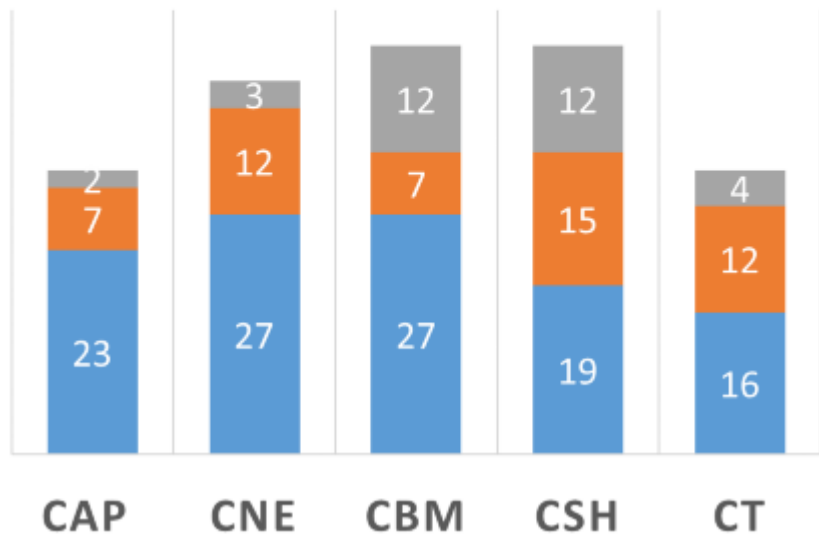

PREMIOS ACADEMIA DE CIENCIAS DE CUBA

ESTADÍSTICAS GENERALES 1999-2017

1999 - 2017

TOTAL DE PROPUESTAS	3190
TOTAL DE PREMIOS	1235
ACEPTACIÓN (%)	38.7

TOTAL PREMIOS X SECCIONES

PROPUESTAS X PREMIOS X ACEPTACIÓN X AÑOS

● PROPUESTAS ● TOTALES PREMIOS ● PORCIENTO DE ACEPTACIÓN

PREMIOS X SECCIONES X AÑOS

DISTRIBUCIÓN

POR ENTIDADES

■ ECTI ■ UV ■ OTROS

POR CANT. PREMIOS

■ ECTI ■ UV ■ OTROS

ENTIDADES CON MAYOR NÚMERO DE PREMIOS

ENTIDADES	CAP	CNE	CBM	CSH	CT	<u>99-2017</u>	2009-2017	%
UNIVERSIDAD DE LA HABANA	5	165	11	89	6	<u>276</u>	158	57.2
Centro de Ing. Genética y Biotecnología. (CIGB)	40	3	92		2	<u>137</u>	69	50.3
Instituto de Medicina Tropical "Pedro Kouri"(IPK)			93			<u>93</u>	55	59.1
UNIVERSIDAD MARTA ABREU de las Villas (UCLV)	16	19	3	11	31	<u>80</u>	43	53.8
UNIVERSIDAD TECNOLÓGICA "José A. Echeverría"		2		3	42	<u>47</u>	21	44.6
Centro Nacional de Sanidad Agropecuaria (CENSA)	37	1	1			<u>39</u>	22	56.1
Centro de Inmunología Molecular (CIM)	1	1	34			<u>36</u>	19	52.7
Instituto de Matemática,Cibernáetica y Física (ICIMAF)		25				<u>25</u>	11	44.0
UNIVERSIDAD DE ORIENTE (UO)		7	2	7	7	<u>23</u>	18	78.2
Instituto Nacional de Ciencia Agrícola (INCA)	22					<u>22</u>	9	40,9
Instituto de Ciencia Animal (ICA)	20					<u>20</u>	9	45.0