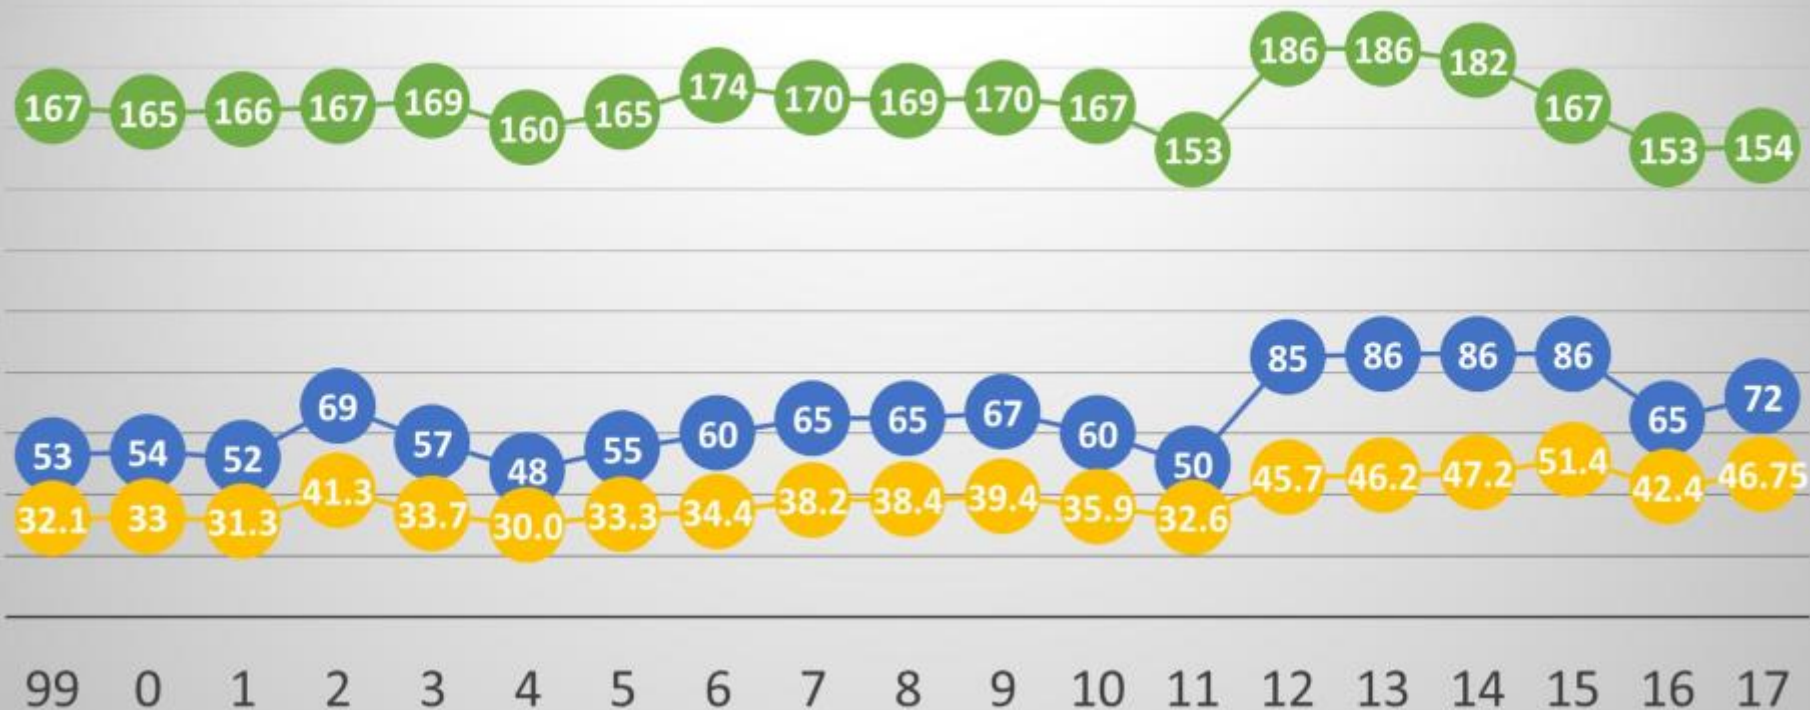

PREMIOS ACADEMIA DE CIENCIAS DE CUBA

ESTADÍSTICAS GENERALES 1999-2017

1999 - 2017

TOTAL DE PROPUESTAS	3190
TOTAL DE PREMIOS	1235
ACEPTACIÓN (%)	38.7

TOTAL PREMIOS X SECCIONES

PROPUESTAS X PREMIOS X ACEPTACIÓN X AÑOS

● PROPUESTAS ● TOTALES PREMIOS ● PORCIENTO DE ACEPTACIÓN

PREMIOS X SECCIONES X AÑOS

DISTRIBUCIÓN

POR ENTIDADES

■ ECTI ■ UV ■ OTROS

POR CANT. PREMIOS

■ ECTI ■ UV ■ OTROS

ENTIDADES CON MAYOR NÚMERO DE PREMIOS

PROVINCIAS

REPRESENTACIÓN 14 PROVINCIAS

La Habana	913
Mayabeque	92
Villa Clara	85
Holguin	28
Santiago de Cuba	26
Ciego de Avila	23
Camaguey	18
Matanzas	18
Granma	10
Cienfuegos	9
Pinar del Rio	7
Sancti Spiritus	3
Guantánamo	2
Artemisa	1
TOTAL	1235